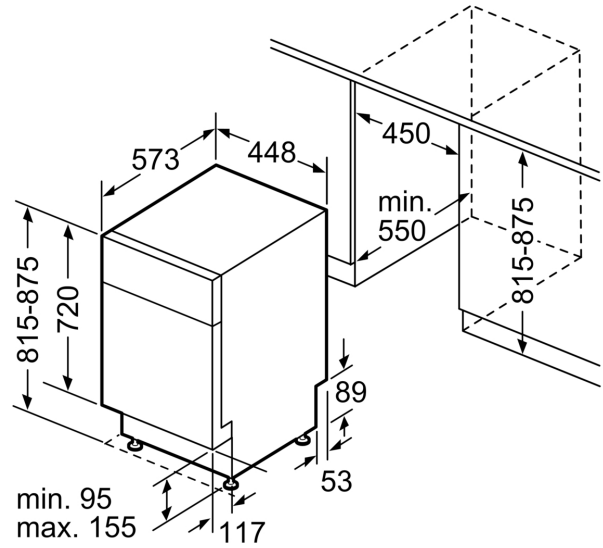

Tekniska data

Energiklass ¹ : E
Energiförbrukningen för 100 cykler med ekoprogrammet ² : 76 kWh
Max antal kuvert: 10
Ekoprogrammets vattenförbrukning i liter per cykel ³ : 9.5 l
Programmets tidslängd: 3:40 h
Ljudnivå, dB:44 dB(A) re 1pW
Ljudnivåklass: B
Inbyggd / fristående: Integrerat
Höjd med toppskiva: 0 mm
Mått: 815 x 448 x 573 mm
Nischmått (H x B x D): 815-875 x 450 x 550 mm
Djup med dörren öppen i 90°: 1155 mm
Justerbara fötter: Ja, alla framifrån
Max höjdjustering:60 mm
Justerbar sockelplåt: Höjd och djup
Nettovikt:30.2 kg
Bruttovikt: 32.0 kg
Anslutningseffekt: 2400 W
Säkringsskydd: 10 A
Spänning: 220-240 V
Frekvens:50; 60 Hz
Anslutningskabelns längd: 175.0 cm
Elkontakt: Jordad stickkontakt
Längd, tilloppslang: 165 cm
Längd, avloppsslang: 205 cm
EAN kod:4242005453788
Installationstyp:För underbyggnad

Säkerhet

- AquaStop säkerhetssystem, minimerar vattenskador i kök
- funktionsspärr för manöverpanelen

Installation

- Mått i cm (H x B x D): 81.5 x 44.8 x 57.3 cm
- Bottenplattans färg Inklusive sockel

**Serie 4, Underbyggd diskmaskin, 45
cm, Vit
SPU4HMW01S**

Mått i mm

⚡ Eluttag
() mått med förlängningssats

Mått i mm