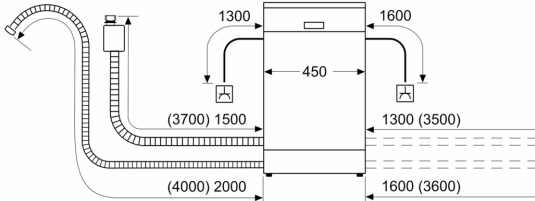

Tekniska data

Energiklass ¹ : E
Energiförbrukningen för 100 cykler med ekoprogrammet ² : 76 kWh
Max antal kuvert: 10
Ekoprogrammets vattenförbrukning i liter per cykel ³ : 9.5 l
Programmets tidslängd: 3:40 h
Ljudnivå, dB:44 dB(A) re 1pW
Ljudnivåklass: B
Inbyggd / fristående: Integrerat
Höjd med toppskiva: 0 mm
Mått: 815 x 448 x 573 mm
Nischmått (H x B x D): 815-875 x 450 x 550 mm
Djup med dörren öppen i 90°: 1155 mm
Justerbara fötter: Ja, alla framifrån
Max höjdjustering:60 mm
Justerbar sockelplåt: Höjd och djup
Nettovikt:30.2 kg
Bruttovikt: 32.0 kg
Anslutningseffekt: 2400 W
Säkringsskydd: 10 A
Spänning: 220-240 V
Frekvens:50; 60 Hz
Anslutningskabelns längd: 175.0 cm
Elkontakt: Jordad stickkontakt
Längd, tilloppslang: 165 cm
Längd, avloppsslang: 205 cm
EAN kod:4242005453788
Installationstyp:För underbyggnad

Säkerhet

- AquaStop säkerhetssystem, minimerar vattenskador i kök
- funktionsspärr för manöverpanelen

Installation

- Mått i cm (H x B x D): 81.5 x 44.8 x 57.3 cm
- Bottenplattans färg Inklusive sockel

**Serie 4, Underbyggd diskmaskin, 45
cm, Vit
SPU4HMW01S**

Mått i mm

⚡ Eluttag
() mått med förlängningssats

Mått i mm